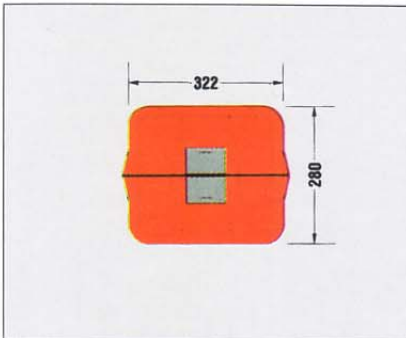

K.C.A.-BOX

Die K.C.A.-Box ist der kindersichere Sonderabfallbehälter für kleinen chemischen Abfall (Sonderabfall) im Haushalt.

Die K.C.A.-Box ist für die Sammlung und Lagerung von z. B. Batterien, Farben, Medikamenten, Lösemitteln, Chemikalien entwickelt worden.

Die K.C.A.-Box verhindert eine unzulässige Entsorgung und wird im Hol- oder Bring-system optimal eingesetzt.

Die K.C.A.-Box ist so konstruiert, daß sie spezifischen Wünschen folgend organisierbar ist.

Die K.C.A.-Box ist dadurch offen für die Zukunft: